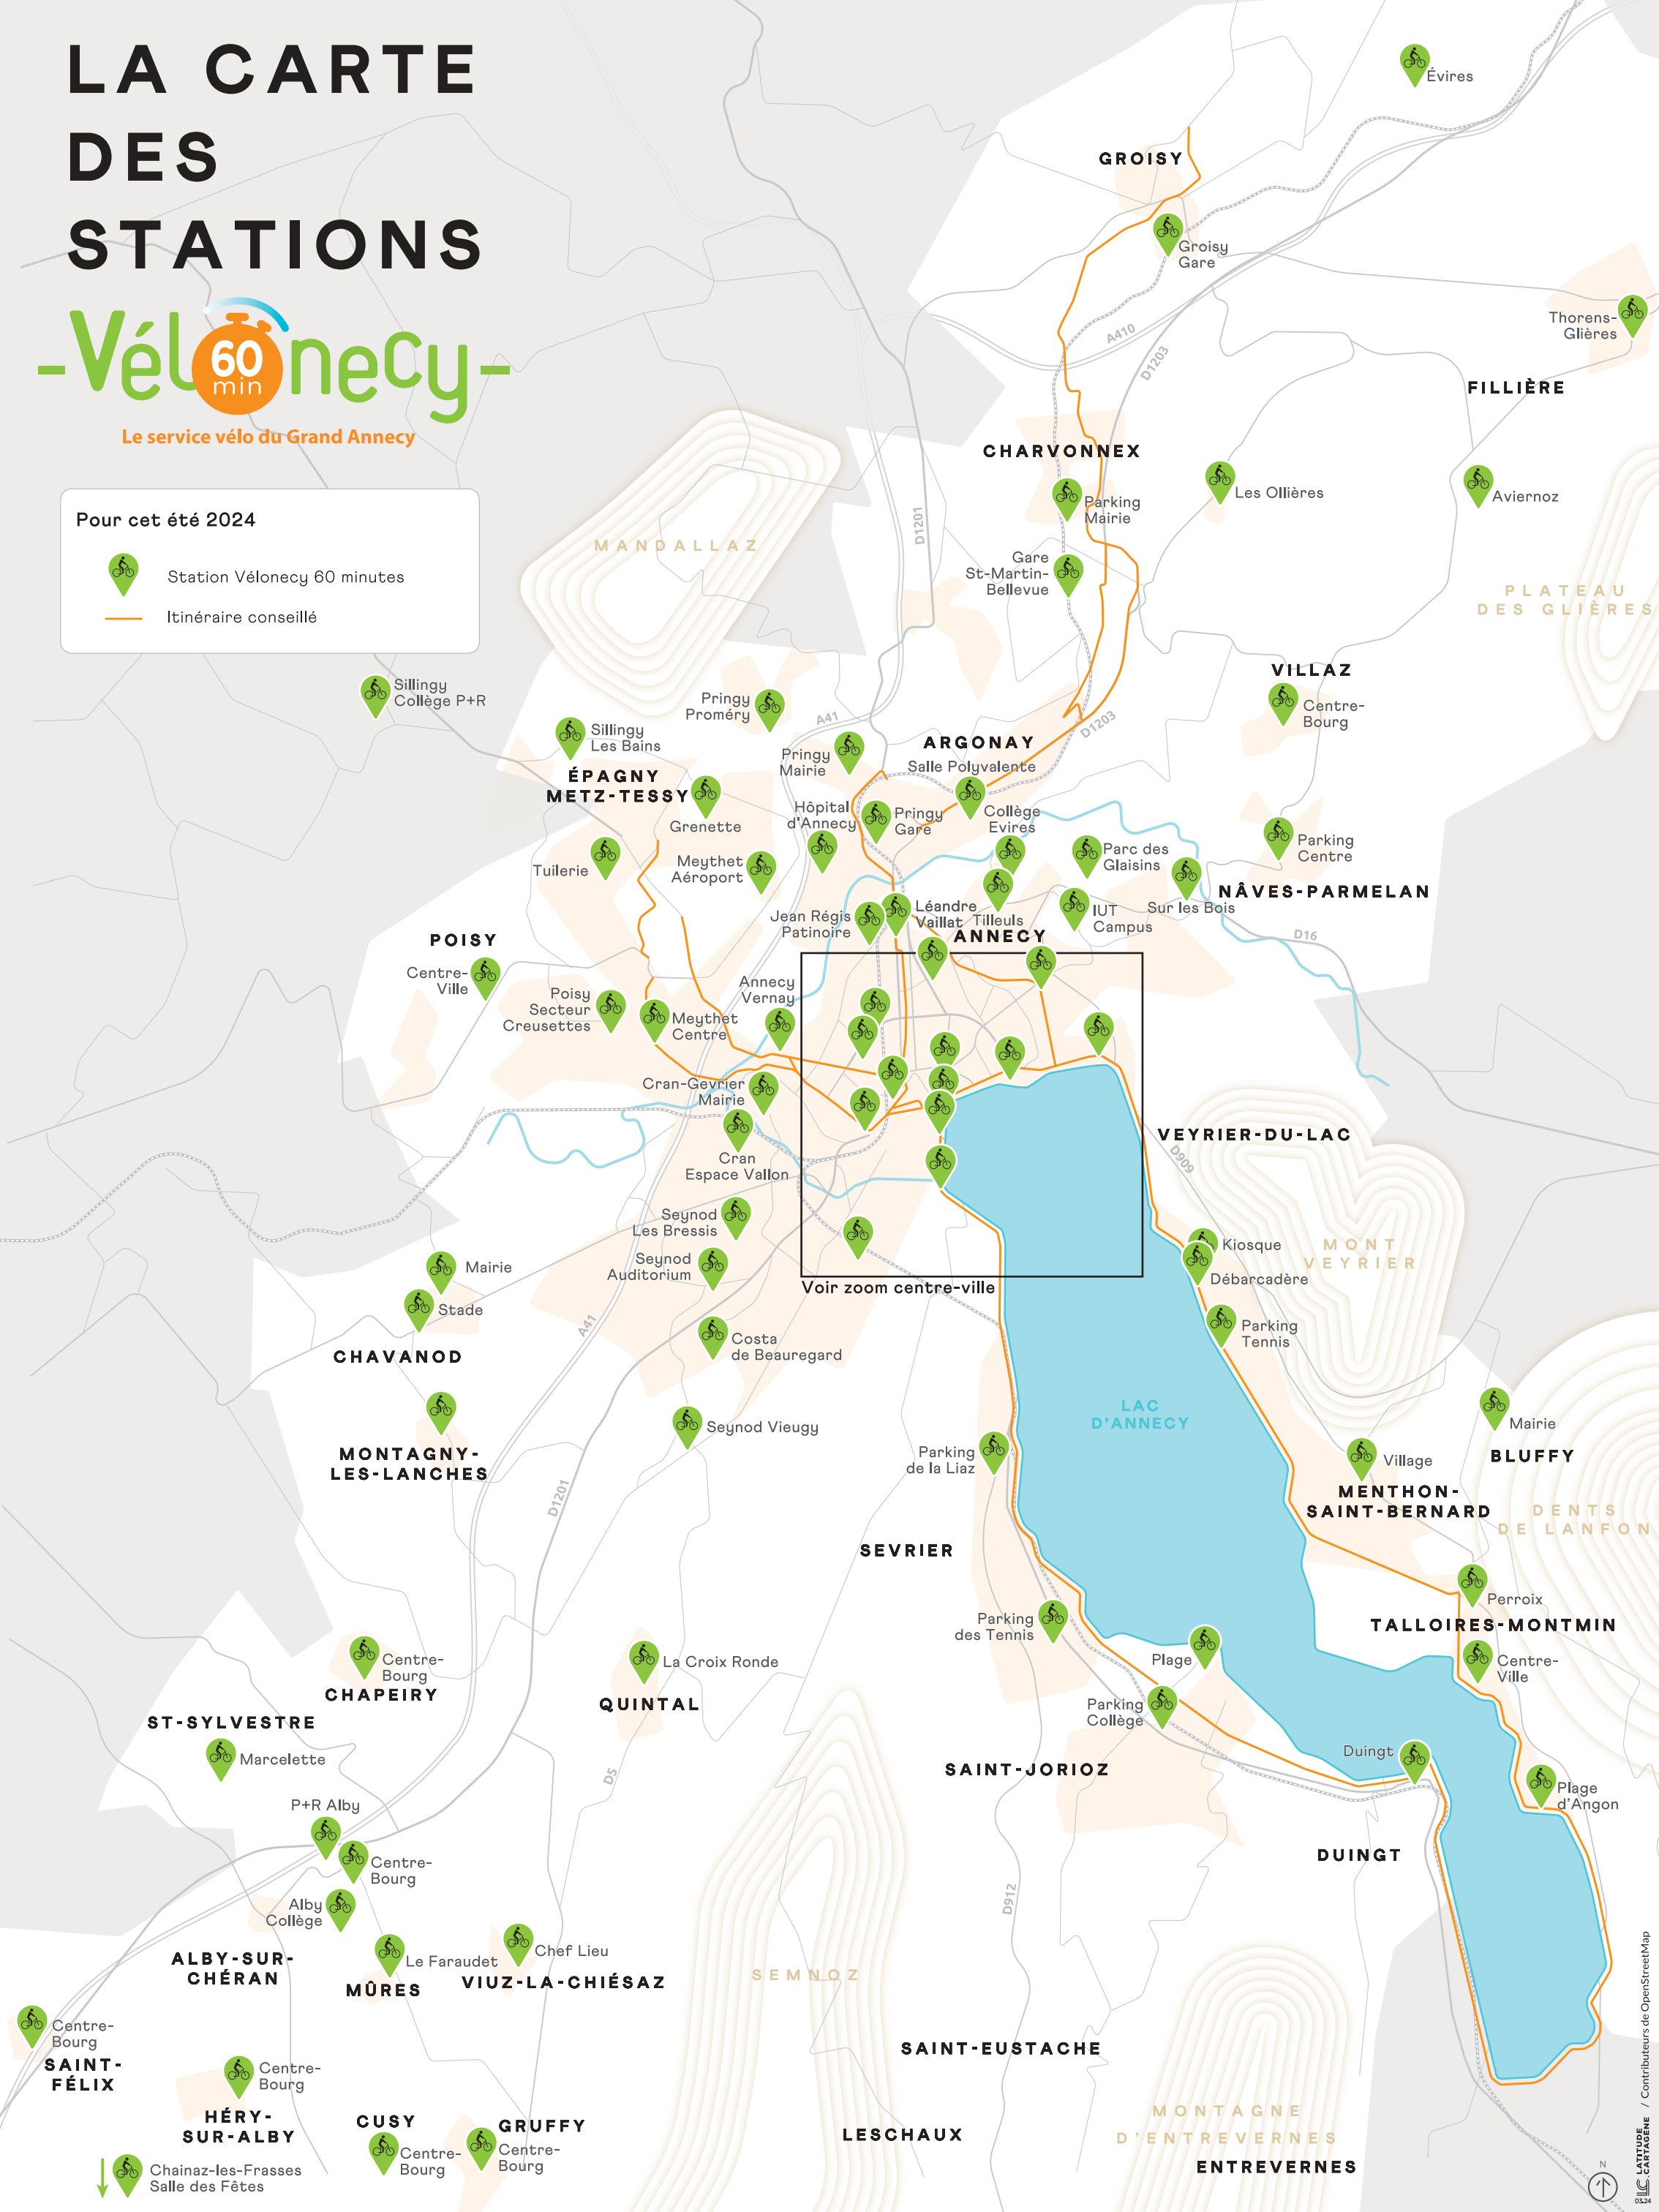

# LA CARTE DES STATIONS

## -Vélonécycy-

Le service vélo du Grand Annecy

Pour cet été 2024

-  Station Vélonécycy 60 minutes
-  Itinéraire conseillé

Voir zoom centre-ville